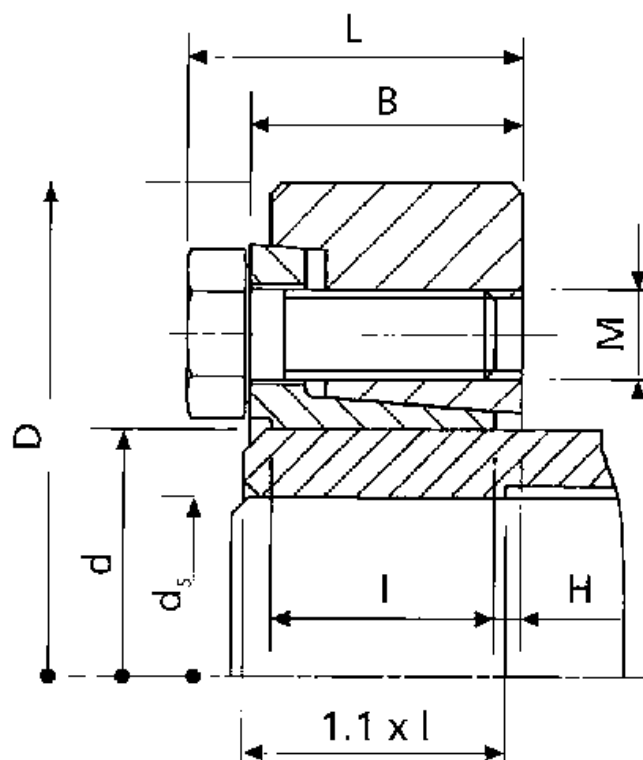

Varenummer: 437900160

Beskrivelse: Rota-fix spændelement SA 160

## Mål

B mm = 68.0  
d H8 mm = 160  
D mm = 290.0  
ds mm = 120  
F kN aksialkraft = 650  
H = 7.5  
I mm = 56.0  
L mm = 79.0

M mm = M16  
T Nm drejningsmoment = 39000  
Ts Nm boltetilspændingsmoment = 250